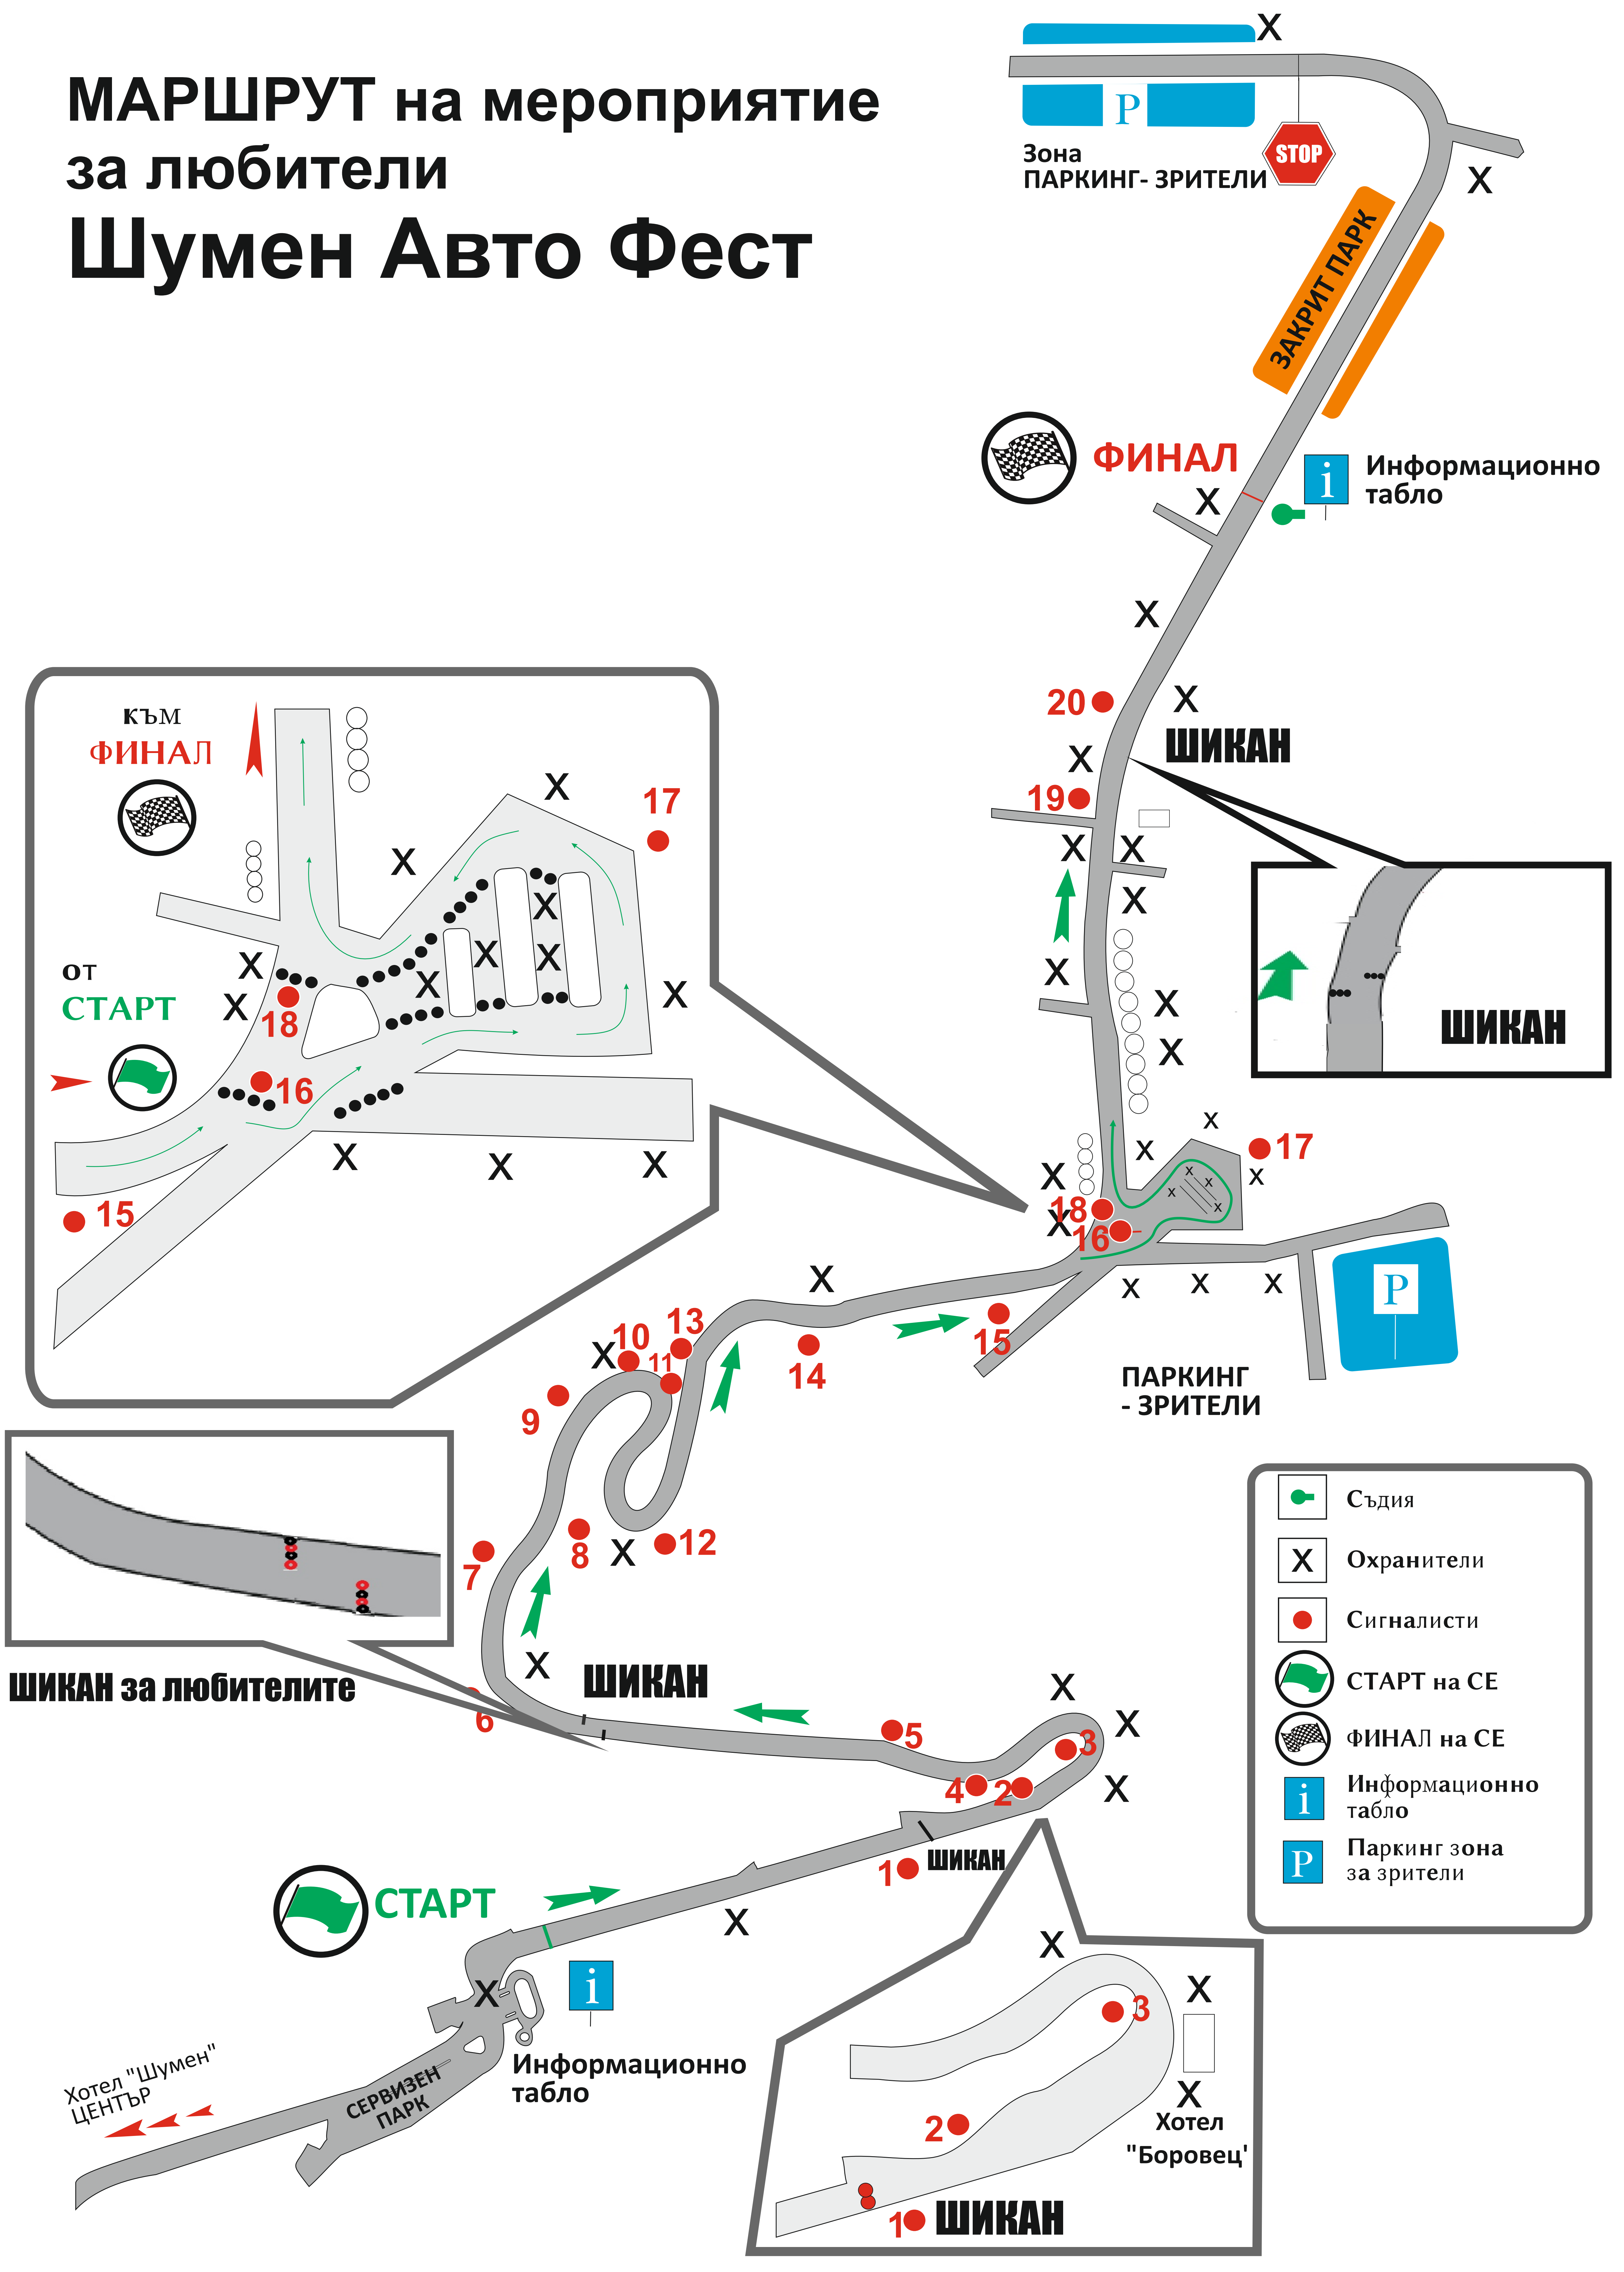

# МАРШРУТ на мероприятие за любители Шумен Авто Фест

**ФИНАЛ**  
Информационно табло

**ШИКАН**

КЪМ ФИНАЛ

ОТ СТАРТ

**ШИКАН за любителите**

- Съдия
- Охранители
- Сигналисти
- СТАРТ на СЕ
- ФИНАЛ на СЕ
- Информационно табло
- Паркинг зона за зрители

**СТАРТ**

Информационно табло

Хотел "Шумен" ЦЕНТЪР

СЕРВИЗЕН ПАРК

Хотел "Боровец"

**ШИКАН**