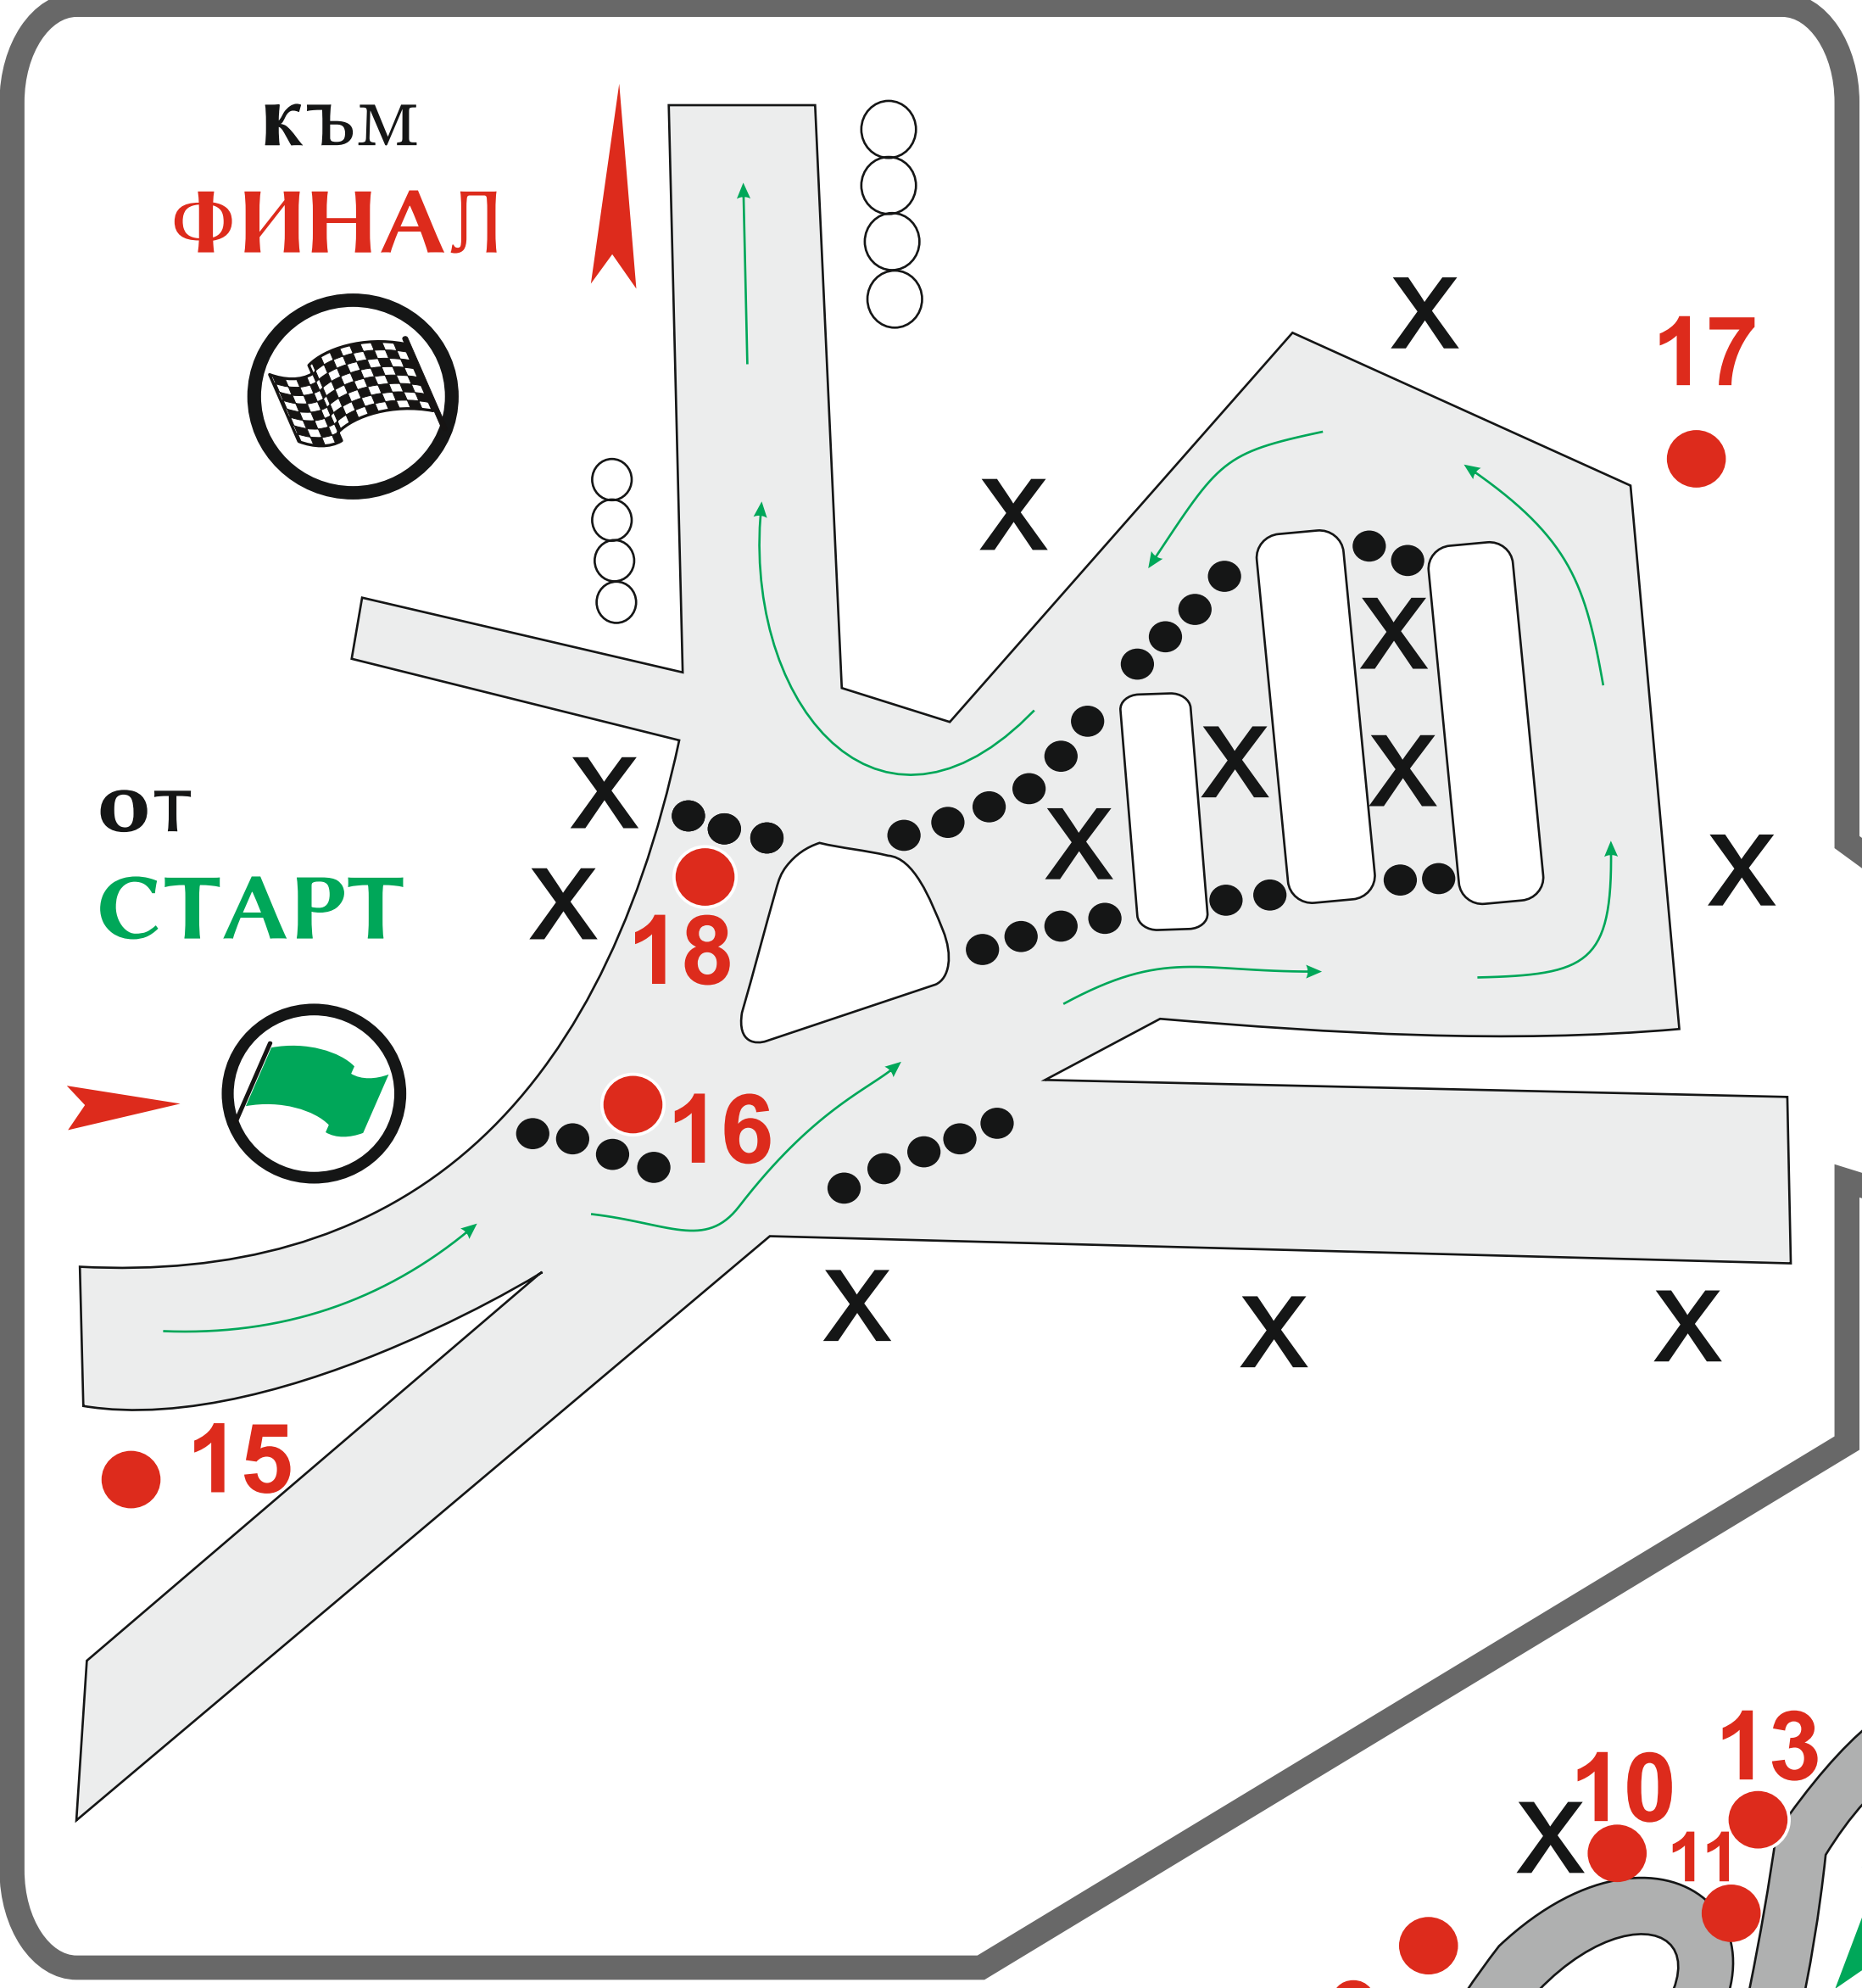

# МАРШРУТ на мероприятие за любители Шумен Авто Фест

**ФИНАЛ**  
Информационно табло

**ШИКАН**

КЪМ ФИНАЛ

ОТ СТАРТ

**ШИКАН за любителите**

- Съдия
- Охранители
- Сигналисти
- СТАРТ на СЕ
- ФИНАЛ на СЕ
- Информационно табло
- Паркинг зона за зрители

**СТАРТ**

Информационно табло

Хотел "Шумен" ЦЕНТЪР

СЕРВИЗЕН ПАРК

Хотел "Боровец"

**ШИКАН**